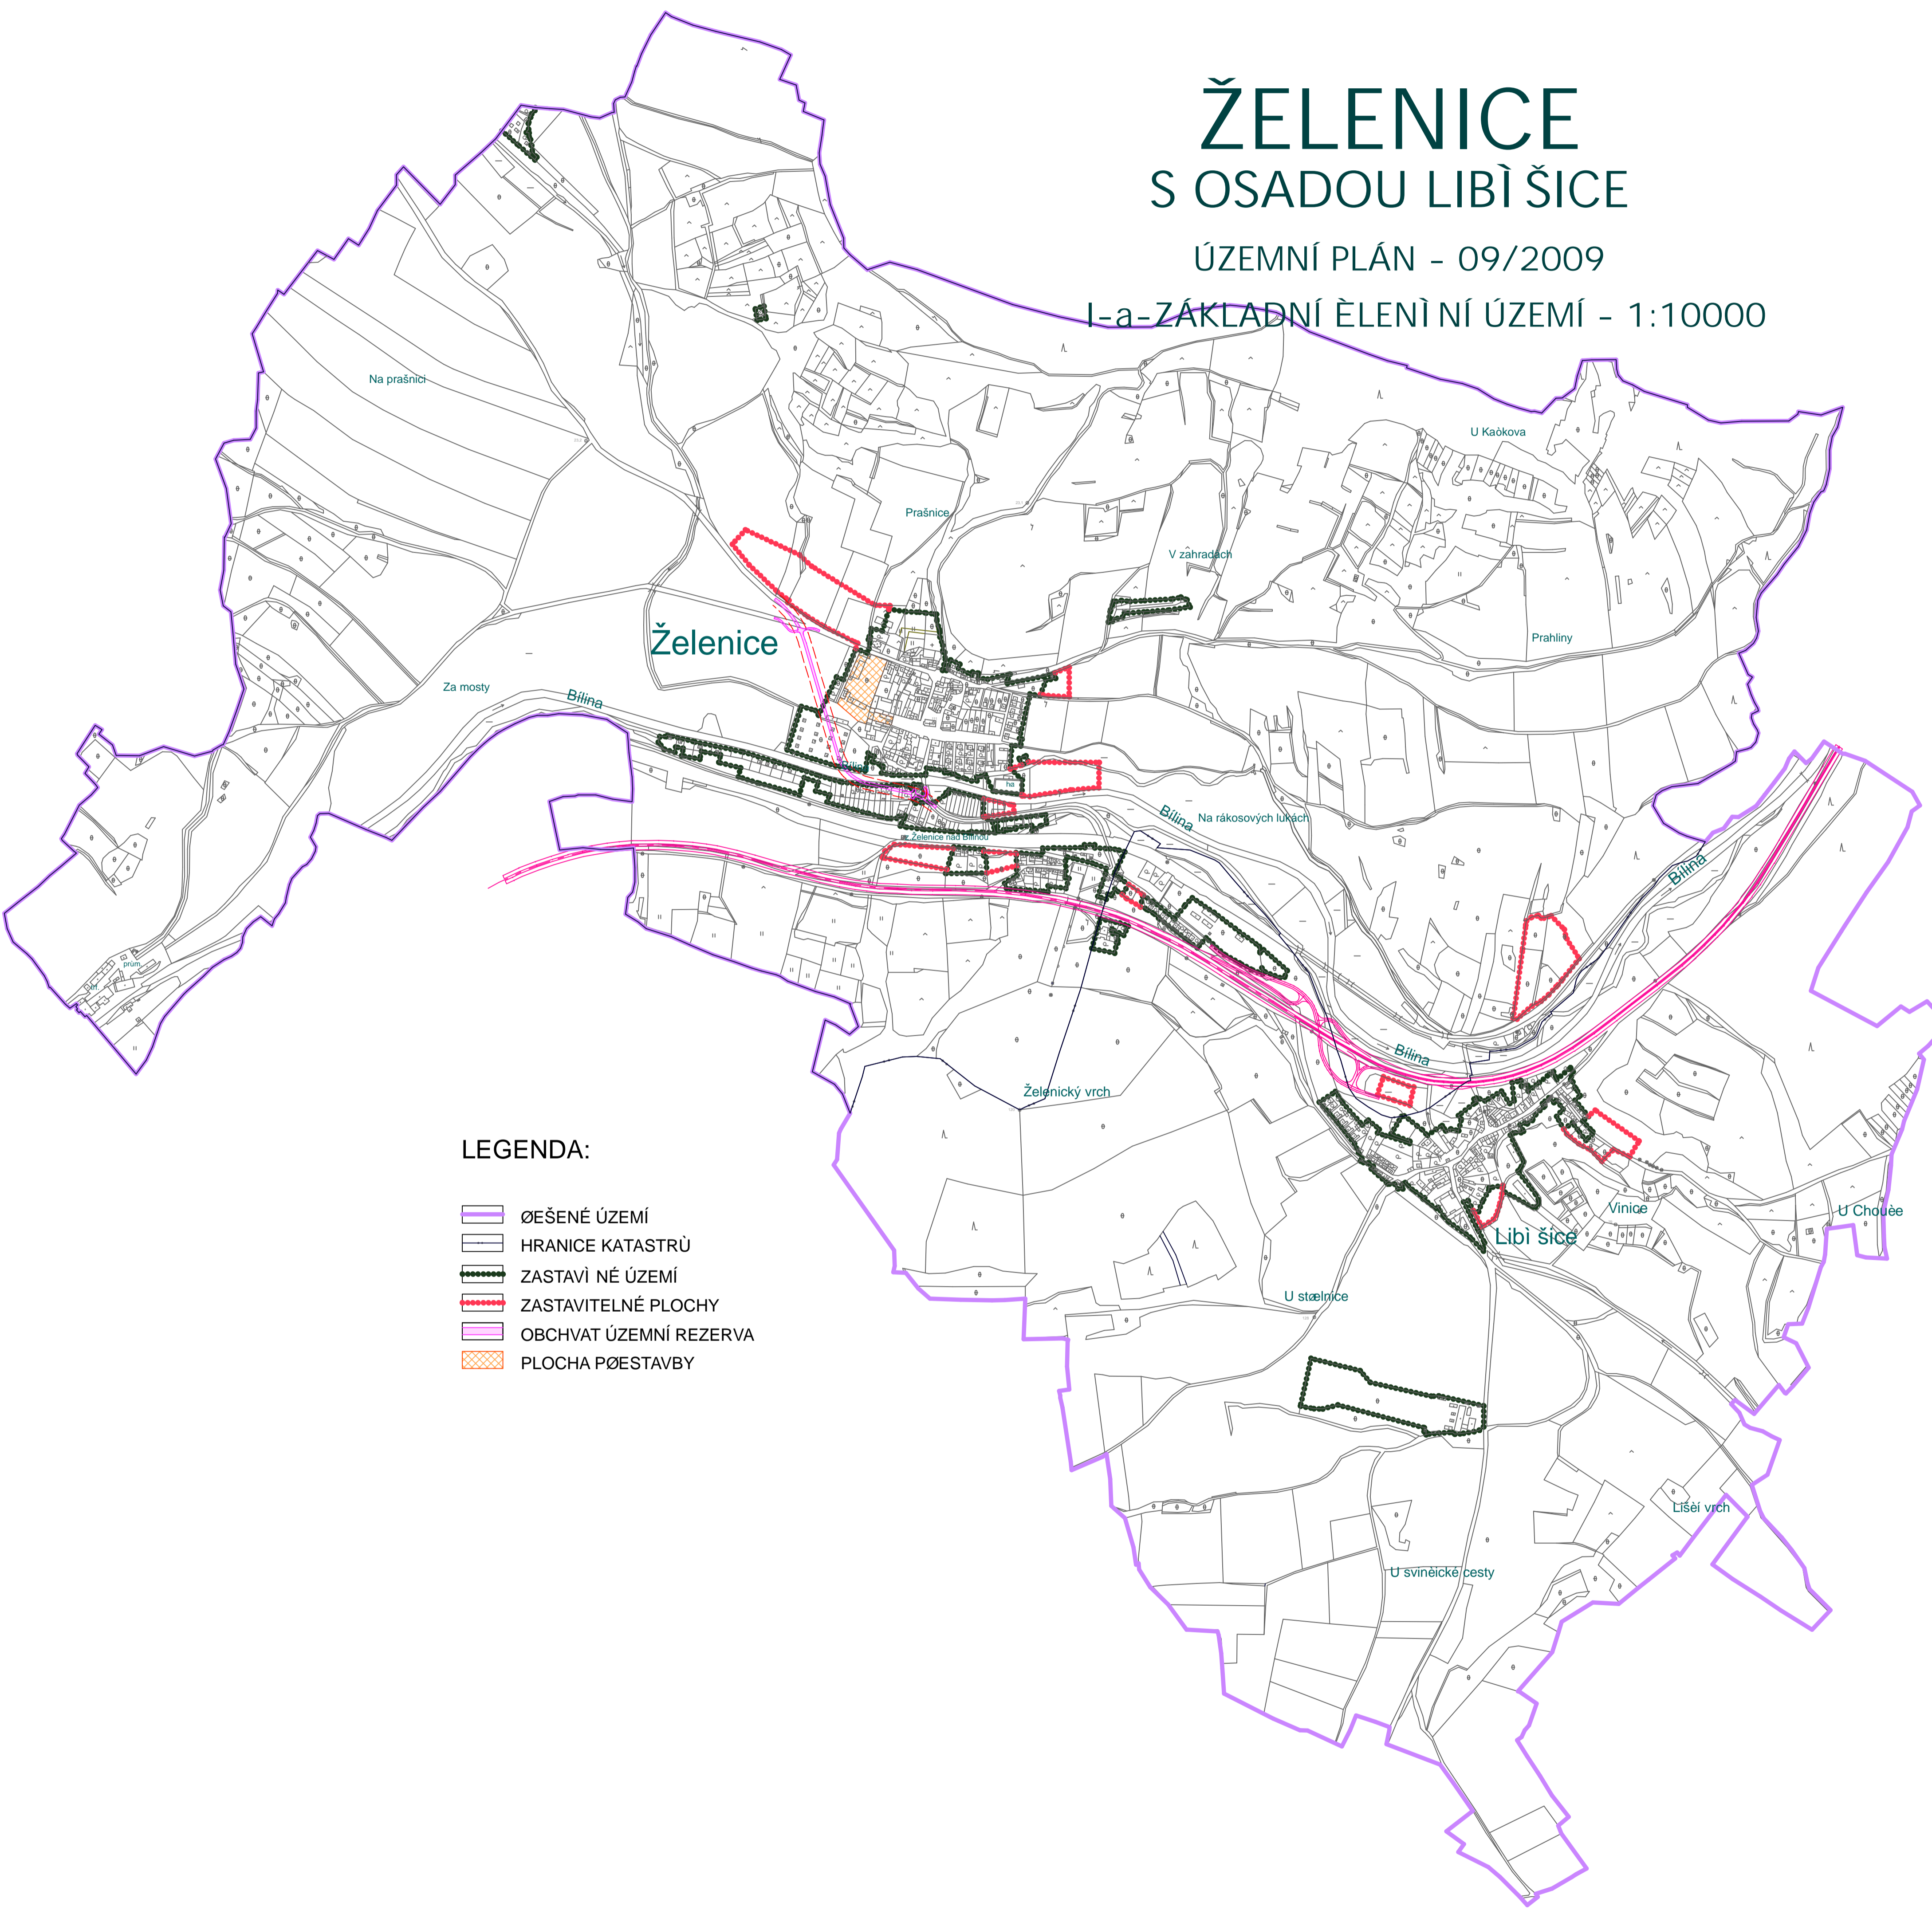

# ŽELENNICE S OSADOU LIBIŠICE

ÚZEMNÍ PLÁN - 09/2009

I-a-ZÁKLADNÍ ĚLENĚNÍ ÚZEMÍ - 1:10000

## LEGENDA:

-  ŘEŠENÉ ÚZEMÍ
-  HRANICE KATASTRŮ
-  ZASTAVĚNÉ ÚZEMÍ
-  ZASTAVITELNÉ PLOCHY
-  OBCHVAT ÚZEMNÍ REZERVA
-  PLOCHA PŘESTAVBY