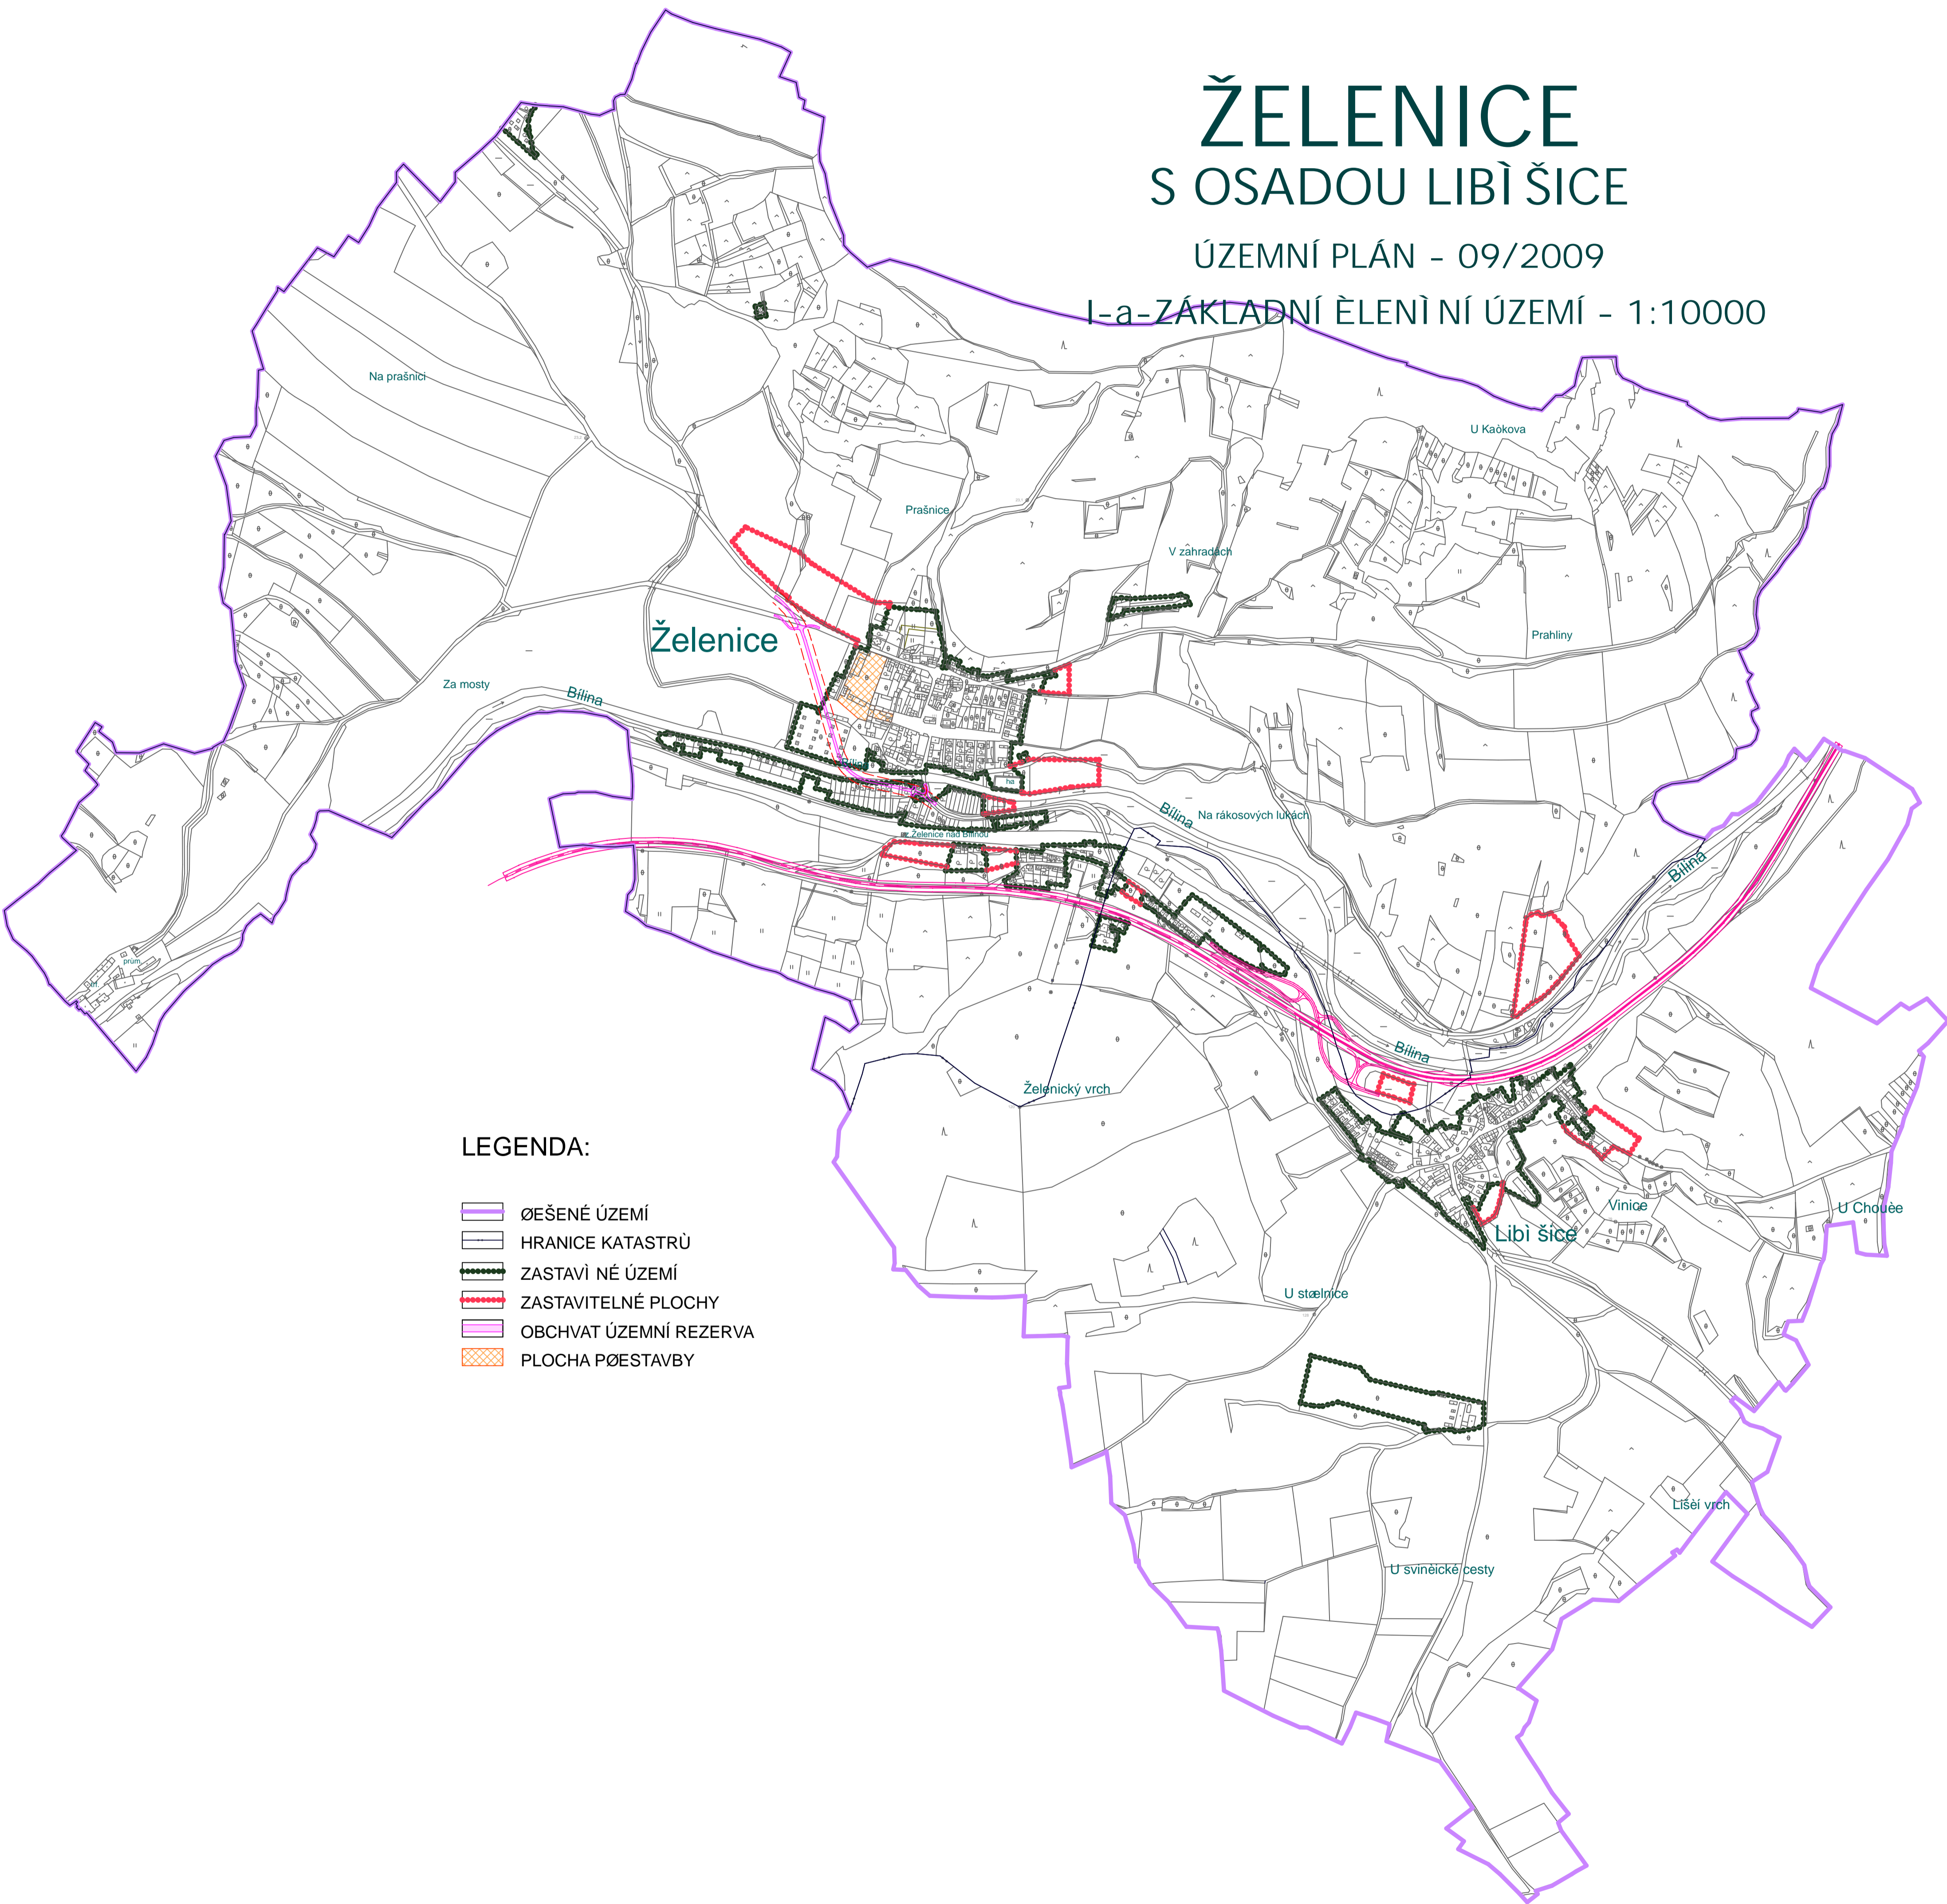

# ŽELENNICE S OSADOU LIBIŠICE

ÚZEMNÍ PLÁN - 09/2009

I-a-ZÁKLADNÍ ĚLENĚNÍ ÚZEMÍ - 1:10000

## LEGENDA:

-  ŘEŠENÉ ÚZEMÍ
-  HRANICE KATASTRŮ
-  ZASTAVITELNÉ ÚZEMÍ
-  ZASTAVITELNÉ PLOCHY
-  OBCHVAT ÚZEMNÍ REZERVA
-  PLOCHA PŘESTAVBY