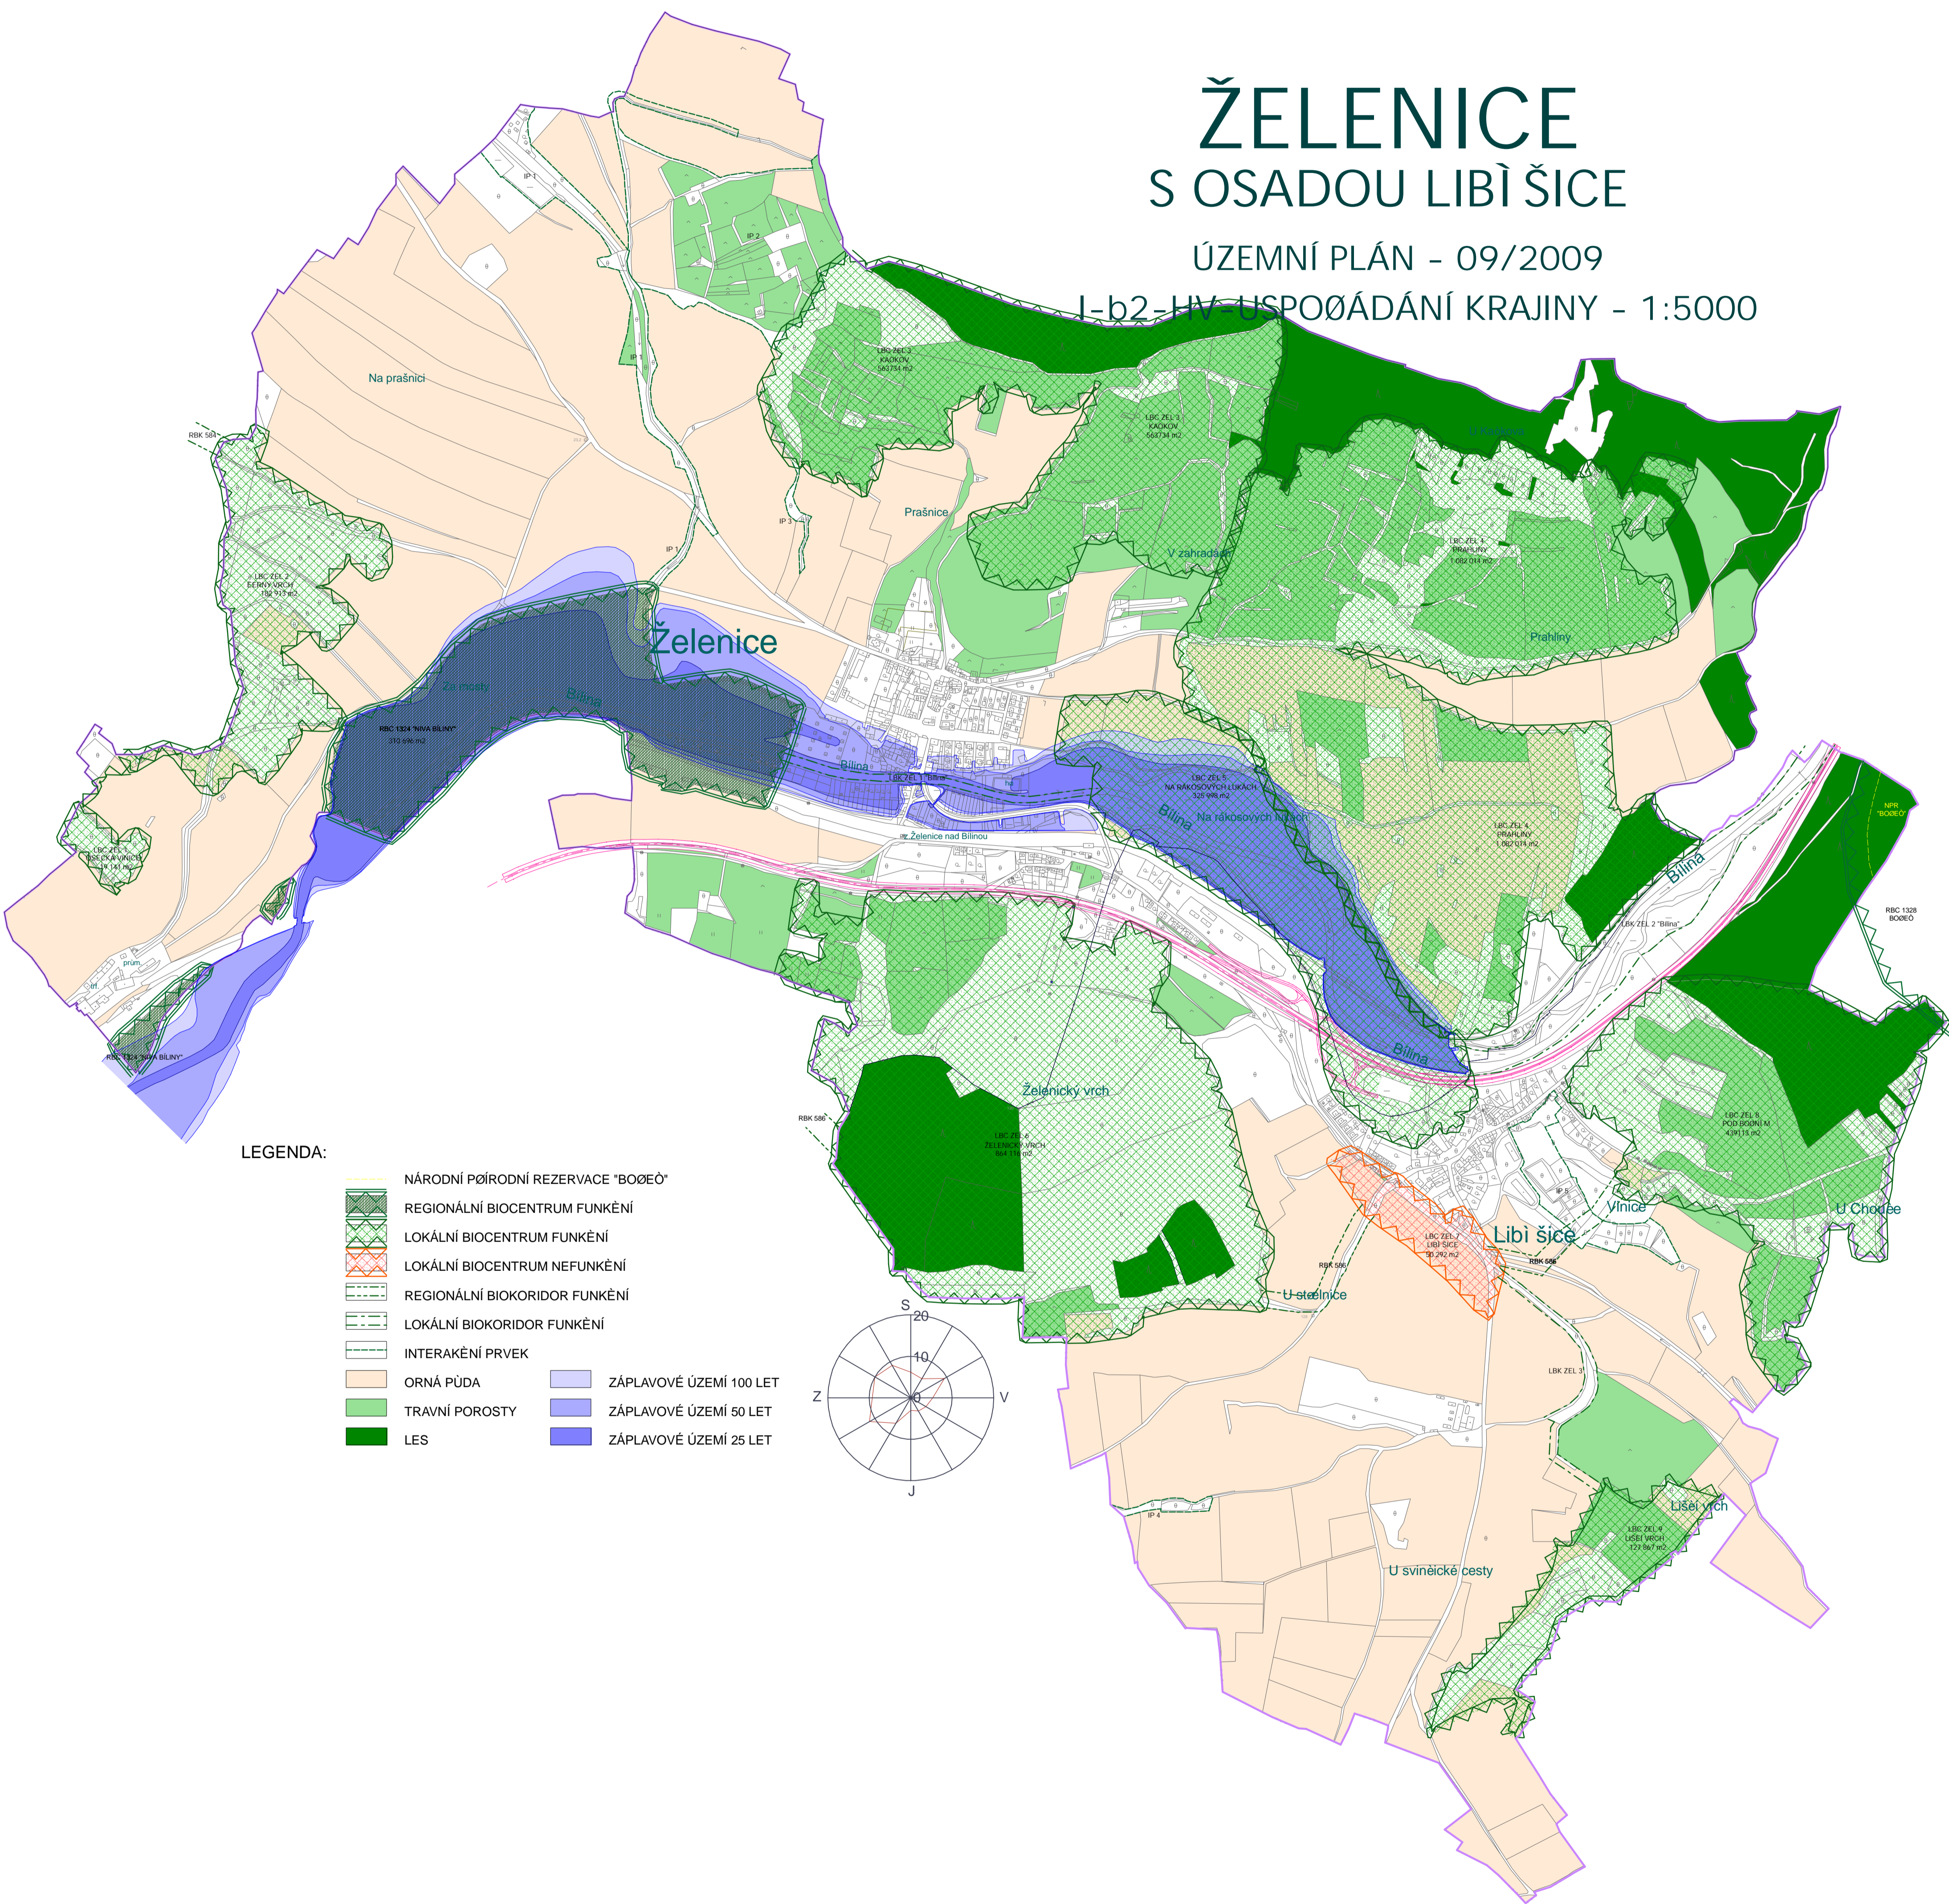

ŽELENNICE S OSADOU LIBIŠICE

ÚZEMNÍ PLÁN - 09/2009

I-b2-IV-ÚSPOŘÁDÁNÍ KRAJINY - 1:5000

LEGENDA:

- NÁRODNÍ PŘÍRODNÍ REZERVACE "BOŽEČ"
- REGIONÁLNÍ BIOCENTRUM FUNKENÍ
- LOKÁLNÍ BIOCENTRUM FUNKENÍ
- LOKÁLNÍ BIOCENTRUM NEFUNKENÍ
- REGIONÁLNÍ BIODOR FUNKENÍ
- LOKÁLNÍ BIODOR FUNKENÍ
- INTERAKENÍ PRVEK
- ORNÁ PŮDA
- TRAVNÍ POROSTY
- LES
- ZÁPLAVOVÉ ÚZEMÍ 100 LET
- ZÁPLAVOVÉ ÚZEMÍ 50 LET
- ZÁPLAVOVÉ ÚZEMÍ 25 LET